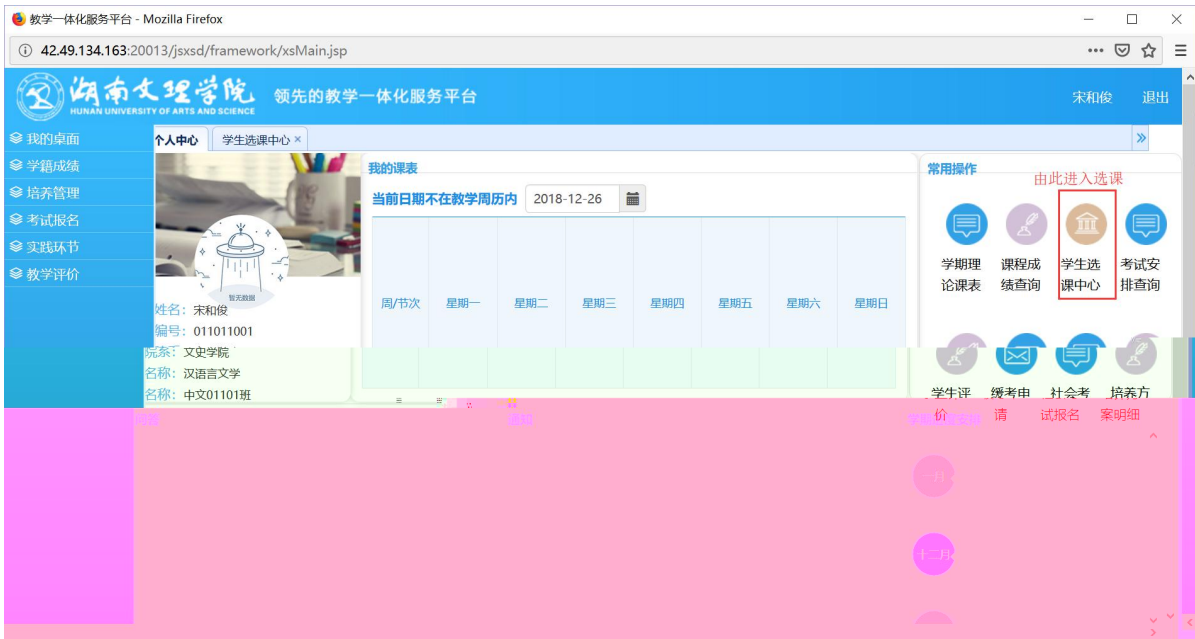

浏览器地址栏: 172.26.0.187/jsxsd/

湖南文理学院 教学一体化服务平台
HUNAN UNIVERSITY OF ARTS AND SCIENCE

用户登录

请输入账号

请输入密码

忘记密码

登录

温馨提示: 推荐使用IE9以上浏览器以及360极速模式。

领先的数字一体化平台

选课学分情况

公选课选课

本学期选课学分/门数要求及已选情况							
	最高总学分	专业内跨年级选课(控制)		跨专业选课(控制)		校公共选修课选课(控制)	
		学分	门数	学分	门数	学分	门数
设置(控制)要求	不控制	不控制	不控制	不控制	不控制	2	1
已选统计	20.0	0.0	0	0.0	0	0.0	0

快捷导航: 教学院(部)

党群机构

行政教辅机构

信息系统